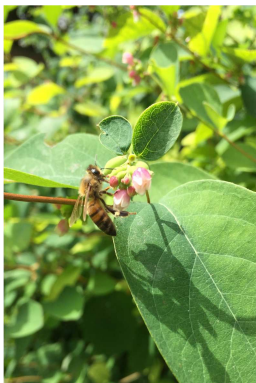

La production du miel est effectuée de façon artisanale à mon domicile avec un rucher composé d'une dizaine de colonies d'abeilles. Les dates, quantités et types de récoltes étant dépendants de la météorologie (ensoleillement, pluviométrie et température), ils varient sensiblement d'une année à l'autre. Vous serez ainsi informés des miellées disponibles à l'achat au fur et à mesure de la saison. **Le paiement s'effectue à la livraison.**

Je vous remercie pour votre confiance et je me tiens à votre disposition pour toutes questions.

A conserver

Nom, prénom : .....

A rendre

Miel vendu en pots de 500g	Prix à l'unité	Nb pots	Prix total
Miel de printemps (crémeux)	8 euros		
Miel d'acacia	9.5		
Miel de fleurs, saveur acidulée, fleurie	8		
Miel de fleurs, saveur boisée, mentholée	8		
TOTAL